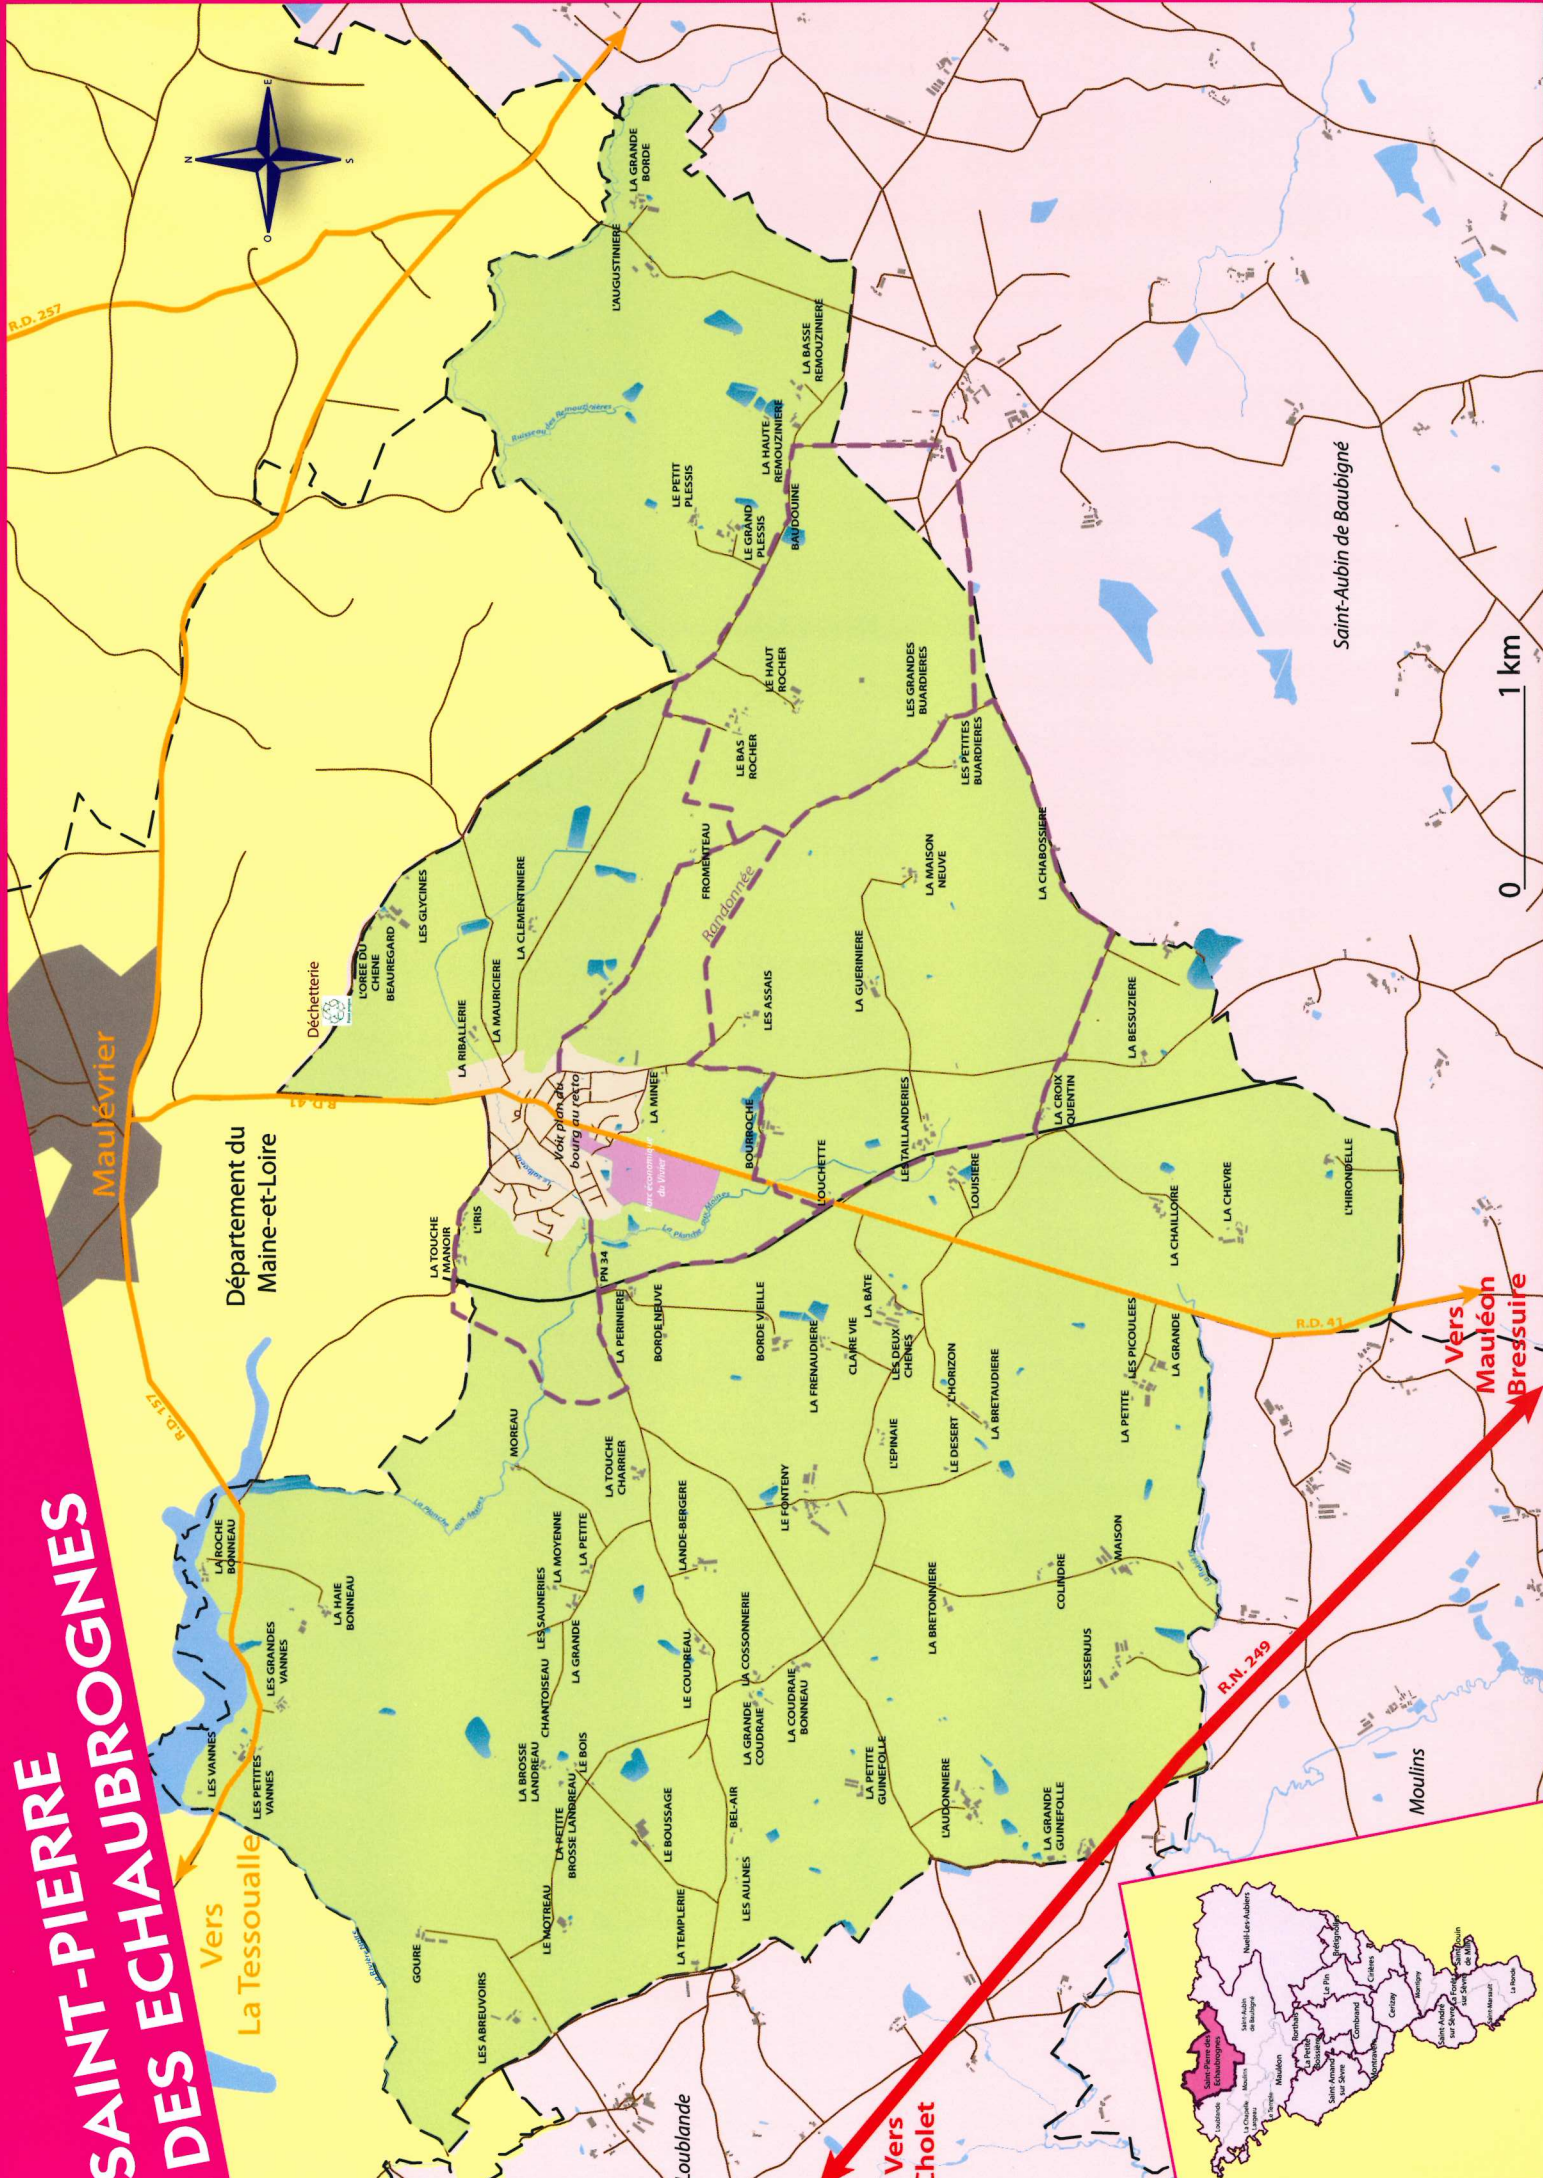

SAINT-PIERRE DES ECHAUBROGNES

Maulevrier

Département du
Maine-et-Loire

Vers
La Tessoualle

Vers
Cholet

Vers
Mauléon
Bressuire

0 1 km